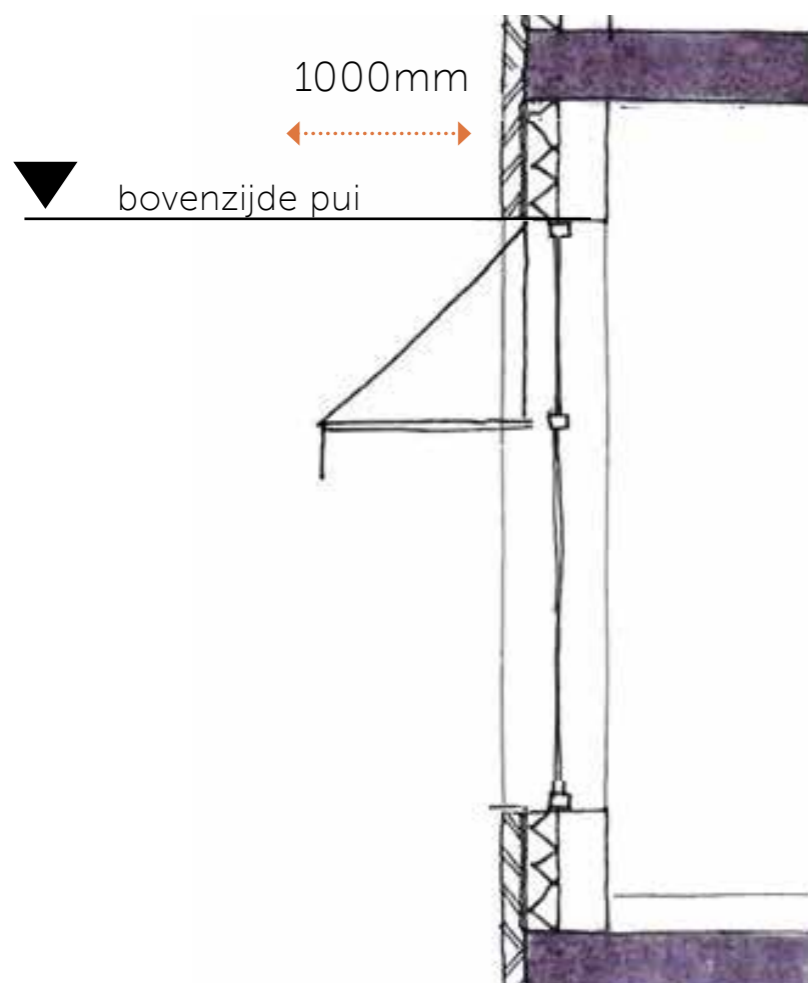

valschermer

Toe te passen valschermer

Verano uitvalschermer of vergelijkbaar

- stormvaste veer
- V150 Mallorca
- oogwindwerk buiten + draaistang of elektrische bediening

zijaanzicht valschermer