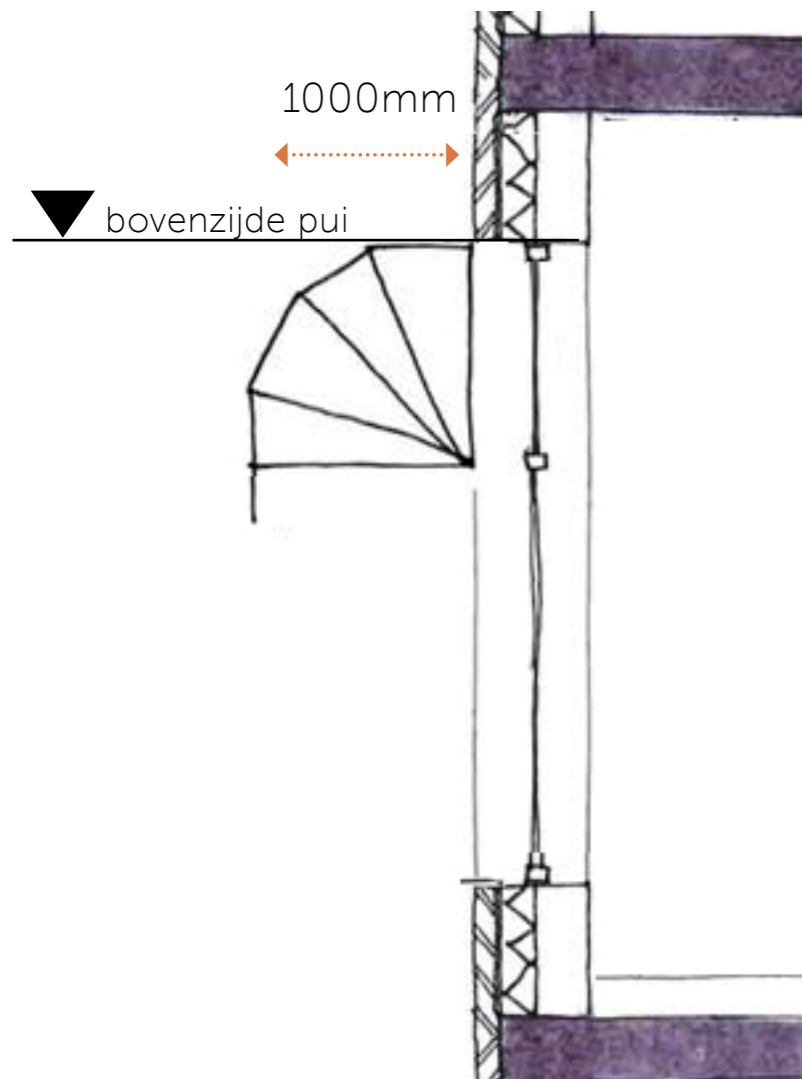

markiezen

1. Toe te passen markies:
   Verano markiezen of vergelijkbaar
2. pet model, V192 (vurenhout)
   - rechte schulprand

zijaanzicht markies