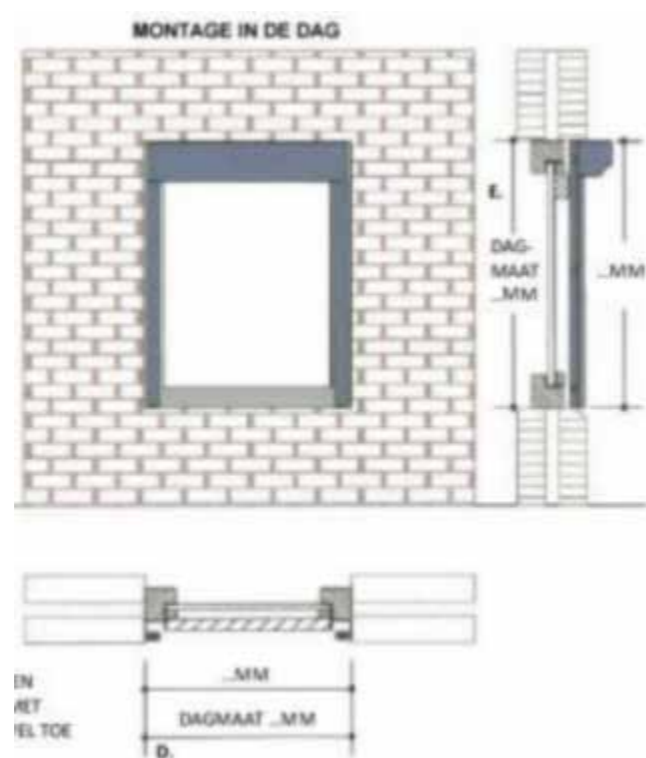

zonwering binnenzijden (algemeen)

Indien gewenst kunnen er aan de **binnenzijden** van de blokken A, B en F screens toegepast worden conform onderstaand montageprincipe (montage in de dag)* en kleurstelling (ongeacht kleur metselwerk binnengevel).

* Indien montage in de dag niet mogelijk is door scharnieren en/of deurklinken, dient de mogelijkheid tot het toepassen van binnenzonwering te worden onderzocht. Bij het toepassen van buitenzonwering (met name bij screens) kan een naar buitendraaiende deur nooit open als de zonwering in gebruik is, daarom lijkt binnenzonwering in deze situaties de beste optie. Indien de voorkeur van de bewoners toch naar buitenzonwering uitgaat, is er een eventuele oplossing om een valscherf toe te passen in de kleur van de screens zoals vermeld staat in het reglement.

montageprincipe (montage in de dag)

screens

kleur frame/zijschotten

RAL 7015

kleur doek
serie Dickson

Orchestra U343

Poivre Piqué