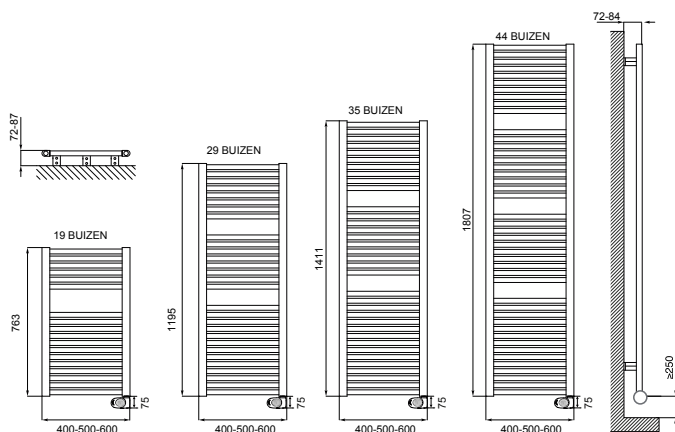

DRL E-COMFORT CLAUDIA® BADKAMERRADIATOR Met EcoDesign thermostaat - Wit

DRL ART.NR.	OMSCHRIJVING	KLEUR	HOOGTE H (mm)	BREEDTE B (mm)	AANTAL BUIZEN	Diepte D (mm)	VERMOGEN (Watt)	GEWICHT (kg)
220742	DRL E-Comfort Claudia® 760x400 - 400W - RAL 9016		763	400	19	30	400	11
220752	DRL E-Comfort Claudia® 760x500 - 500W - RAL 9016		763	500	19	30	500	13
220762	DRL E-Comfort Claudia® 760x600 - 600W - RAL 9016		763	600	19	30	600	15
221142	DRL E-Comfort Claudia® 1200x400 - 600W - RAL 9016		1195	400	29	30	600	16
221152	DRL E-Comfort Claudia® 1200x500 - 700W - RAL 9016		1195	500	29	30	700	20
221162	DRL E-Comfort Claudia® 1200x600 - 900W - RAL 9016		1195	600	29	30	900	24
221442	DRL E-Comfort Claudia® 1400x400 - 700W - RAL 9016		1411	400	35	30	700	19
221452	DRL E-Comfort Claudia® 1400x500 - 900W - RAL 9016		1411	500	35	30	900	23
221462	DRL E-Comfort Claudia® 1400x600 - 900W - RAL 9016		1411	600	35	30	900	27
221842	DRL E-Comfort Claudia® 1800x400 - 900W - RAL 9016		1807	400	44	30	900	24
221852	DRL E-Comfort Claudia® 1800x500 - 900W - RAL 9016		1807	500	44	30	900	29
221862	DRL E-Comfort Claudia® 1800x600 - 1200W - RAL 9016		1807	600	44	30	1200	34
220097	DRL Thermostaat EcoDesign (incl. ook los leverbaar) Wit	Wit	75	130	-	38	-	-
220096	DRL Thermostaat EcoDesign (incl. ook los leverbaar) Chroom	Chroom	75	130	-	38	-	-

KLEURENKAART ACHTERIN >>

Eenvoudig te programmeren thermostaat
Dag- en weekprogrammering:

FUNCTIES

E-Comfort CLAUDIA®
Thermostaten geleverd voor 2023, onverlicht display

ACCESSOIRES | OPTIONEEL

J01

DRL ART.NR.	OMSCHRIJVING
905055	Handdoekbeugel t.b.v. radiator 500 Rech Chroom - 400mm B
905056	Handdoekbeugel t.b.v. radiator 600 Rech Chroom - 500mm B
905065	Handdoekbeugel t.b.v. radiator 500 Rech Wit - 400mm B
905066	Handdoekbeugel t.b.v. radiator 600 Rech Wit - 500mm B

DRL ART. NR.	OMSCHRIJVING
905050	Handdoek knop set van 2 stuks Chroom
905060	Handdoek knop set van 2 stuks Wit

SPECIFICATIES:

- **Materiaal:** Verticale collectoren uitgevoerd in gelakt staal (D-profiel 30x40 mm)
  Horizontale buizen in gelakt staal ø 25 mm
- **Montage:** Wandbeugel, vanaf wand tot voorkant radiator: 72-84 mm
- **Voeding:** 230 Volt
- **Snoer:** Lengte 1.20 m met aangegoten haakse schuko randaarde stekker
- **IP isolatieklasse:** IP 44, klasse I
- **Inhoud:** Glycol basis
- **Lak proces:** Gepoedercoat met ecologisch poeder
- **Kleuren:** Wit RAL 9016, leverbaar tegen een meerprijs +40%, in Cordivari kleuren (zie kleurenkaart achterin)
- **Plaatsing:** Conform de eisen die worden beschreven in de NEN 1010. De elektrische radiator mag niet in aanraking komen met (spat)water, zeepresten of overmatige dampontwikkeling.
- **Garantie:** 2 jaar fabrieksgarantie op de elektronische componenten
  5 jaar garantie op lak- en lekdichtheid
- **SnelSelect:** Met www.snelselect.nl kunt u snel en eenvoudig selecties maken, calculeren en bestelinformatie genereren voor uw groothandel.

KENMERKEN:

- Bediening via thermostaat onderaan de radiator
- Leverbaar in 12 wandmodellen standaard RAL 9016, tevens in vele andere kleuren
- 400,500,600, 700,900 of 1200 Watt
- Thermostaat: elektronisch ErP ready
- Elektronische temperatuurregeling met digitaal display
- Verlicht display (*thermostaten geleverd voor 2023, onverlicht display)
- Energiebesparend dag- weekprogramma
- Bedieningsmodi: comfort, nacht, antivries, klok en 2h-timer (2 uur vol vermogen)
- Open raam detectie
- Kinderslot
- Kleur thermostaat: standaard op witte radiator: wit
- Kleur thermostaat: standaard op gekleurde radiator: chroom