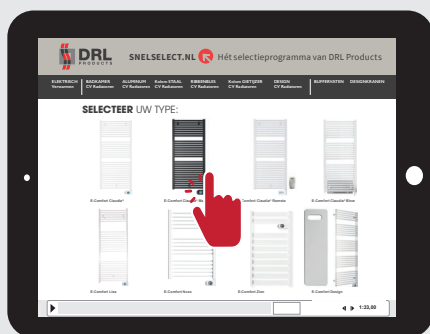

De juiste radiator in EEN PAAR STAPPEN

Ga naar www.snelselect.nl, het handige selectieprogramma van DRL Products met het totaal overzicht van alle DRL radiatoren en accessoires, inclusief alle mogelijke kleuren, aansluitingen, afmetingen en bijbehorende prijzen. Maak hiermee eenvoudig de gewenste selectie van jouw badkamer- of keukenradiator in een paar klikken:

WWW.SNELSELECT.NL

BEKIJK SNELSELECT.NL
INSTRUCTIEFILM

1. Selecteer de gewenste product GROEP
2. Selecteer TYPE radiator, kleur en accessoires
3. Calculeer en genereer de bestelinformatie voor de groothandel